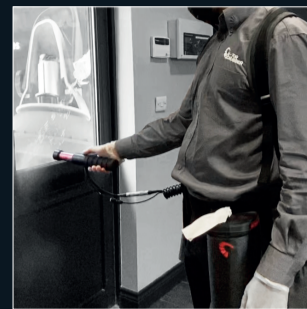

Utilisation du STORM® et des lingettes M-Wipes